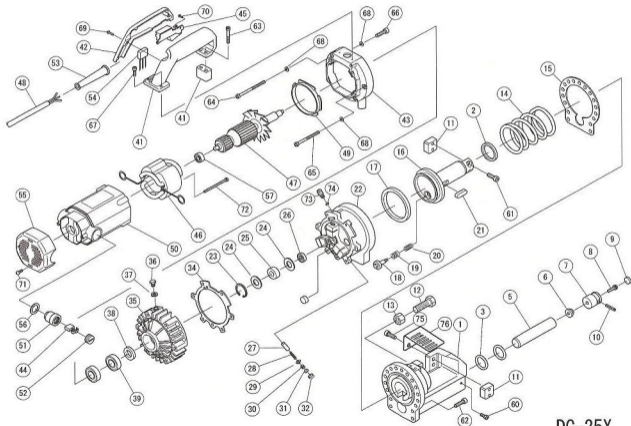

DC-25X Rebar Cutter

DC-25X